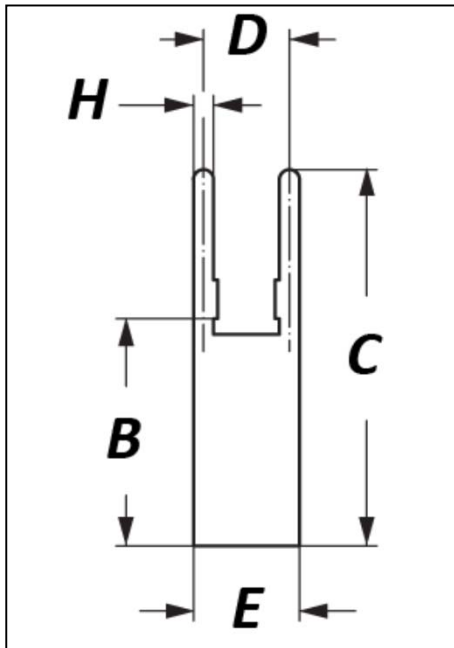

FPQ32/30-CM

Dimension				
A	34.1	mm		<i>max</i>
	1.34	in		
B	31.8	mm		<i>ref</i>
	1.25	in		
C	46.5	mm	±	0.5
	1.83	in	±	0.02
D	10.6	mm		<i>ref</i>
	0.42	in		
E	12.3	mm		<i>ref</i>
	0.48	in		
F	2.5	mm		<i>ref</i>
	0.10	in		
G	3.0	mm		<i>ref</i>
	0.12	in		
H	1.7	mm		<i>ref</i>
	0.07	in		
t	0.4	mm		<i>ref</i>
	0.02	in		