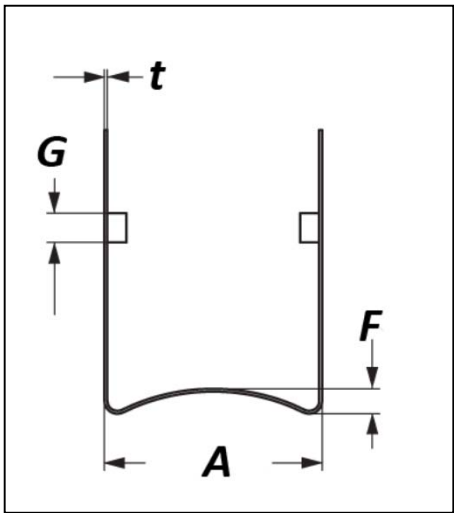

FPQ32/30-CM

Dimension				
A	34.1	mm		<i>max</i>
	1.34	in		
B	31.8	mm		<i>ref</i>
	1.25	in		
C	46.5	mm	±	0.5
	1.83	in	±	0.02
D	10.6	mm		<i>ref</i>
	0.42	in		
E	12.3	mm		<i>ref</i>
	0.48	in		
F	2.5	mm		<i>ref</i>
	0.10	in		
G	3.0	mm		<i>ref</i>
	0.12	in		
H	1.7	mm		<i>ref</i>
	0.07	in		
t	0.4	mm		<i>ref</i>
	0.02	in		