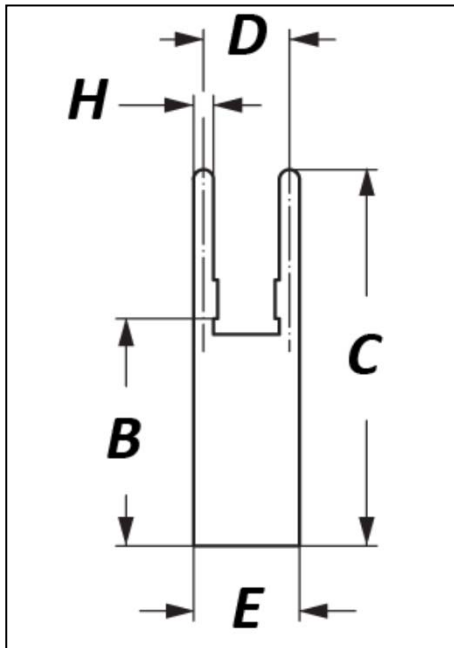

## FPQ26/20-CM

Dimension				
A	28.2	mm		<i>max</i>
	1.11	in		
B	21	mm		<i>ref</i>
	0.83	in		
C	32.5	mm	±	0.5
	1.28	in	±	0.02
D	9.0	mm		<i>ref</i>
	0.35	in		
E	10.5	mm		<i>ref</i>
	0.41	in		
F	1.7	mm		<i>ref</i>
	0.07	in		
G	3.0	mm		<i>ref</i>
	0.12	in		
H	1.5	mm		<i>ref</i>
	0.06	in		
t	0.3	mm		<i>ref</i>
	0.01	in		