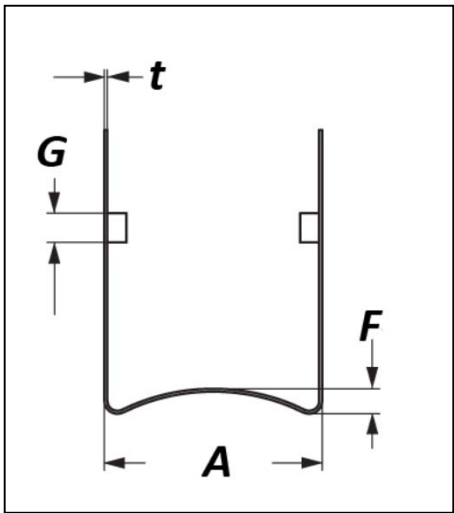

## FPQ26/20-CM

Dimension				
A	28.2	mm		<i>max</i>
	1.11	in		
B	21	mm		<i>ref</i>
	0.83	in		
C	32.5	mm	±	0.5
	1.28	in	±	0.02
D	9.0	mm		<i>ref</i>
	0.35	in		
E	10.5	mm		<i>ref</i>
	0.41	in		
F	1.7	mm		<i>ref</i>
	0.07	in		
G	3.0	mm		<i>ref</i>
	0.12	in		
H	1.5	mm		<i>ref</i>
	0.06	in		
t	0.3	mm		<i>ref</i>
	0.01	in		