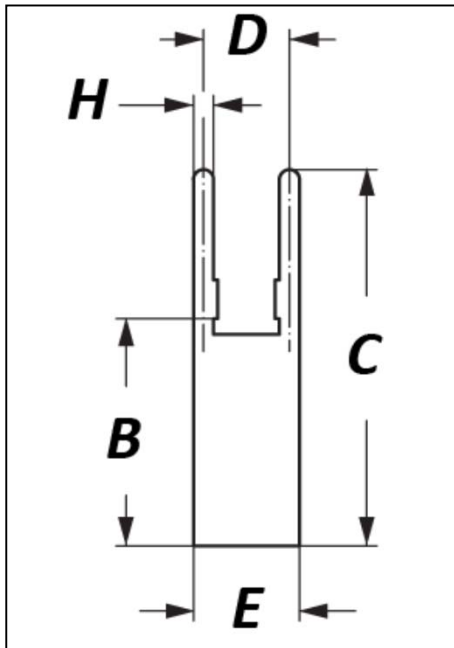

FPQ20/20-CM

Dimension				
A	22.2	mm		<i>max</i>
	0.87	in		
B	21.5	mm		<i>ref</i>
	0.85	in		
C	31.5	mm	±	0.5
	1.24	in	±	0.02
D	6.4	mm		<i>ref</i>
	0.25	in		
E	7.9	mm		<i>ref</i>
	0.31	in		
F	1.6	mm		<i>ref</i>
	0.06	in		
G	3.0	mm		<i>ref</i>
	0.12	in		
H	1.5	mm		<i>ref</i>
	0.06	in		
t	0.3	mm		<i>ref</i>
	0.01	in		