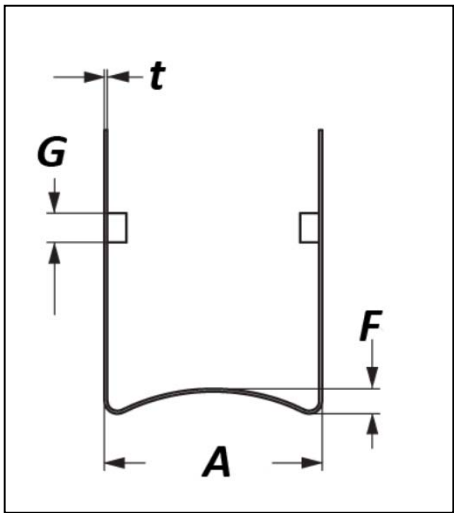

FPQ20/20-CM

Dimension				
A	22.2	mm		<i>max</i>
	0.87	in		
B	21.5	mm		<i>ref</i>
	0.85	in		
C	31.5	mm	±	0.5
	1.24	in	±	0.02
D	6.4	mm		<i>ref</i>
	0.25	in		
E	7.9	mm		<i>ref</i>
	0.31	in		
F	1.6	mm		<i>ref</i>
	0.06	in		
G	3.0	mm		<i>ref</i>
	0.12	in		
H	1.5	mm		<i>ref</i>
	0.06	in		
t	0.3	mm		<i>ref</i>
	0.01	in		