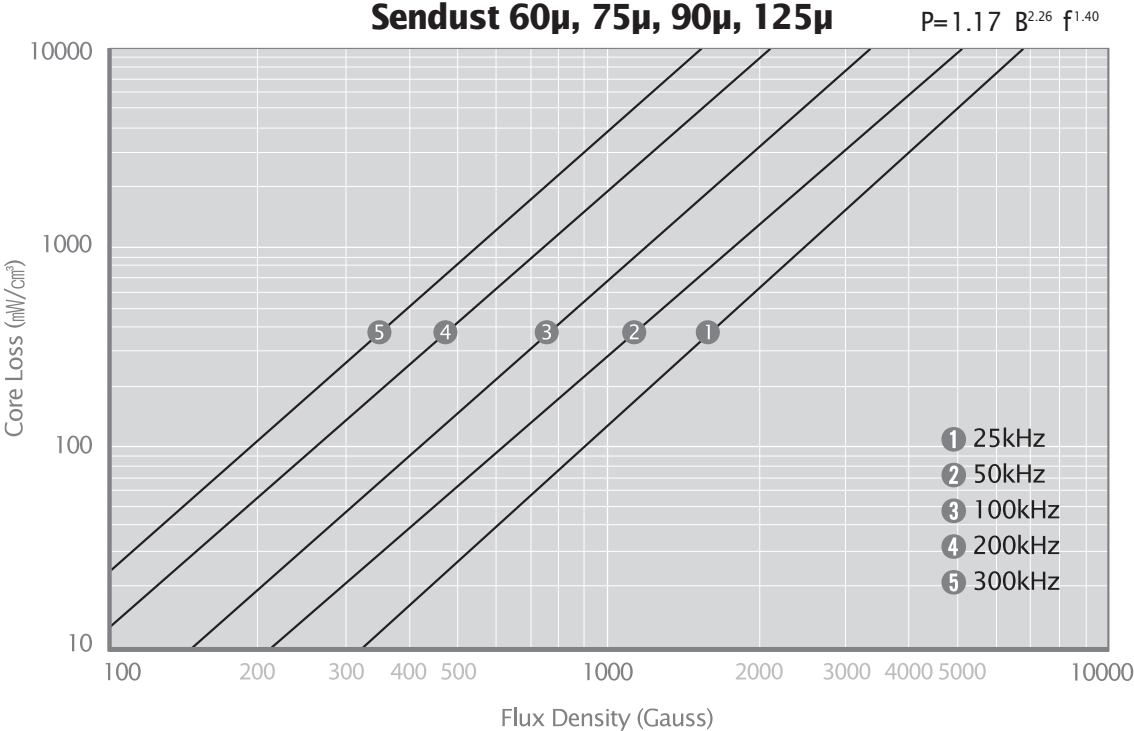

### Sendust Core Loss

Sendust 26μ

Sendust 60μ, 75μ, 90μ, 125μ