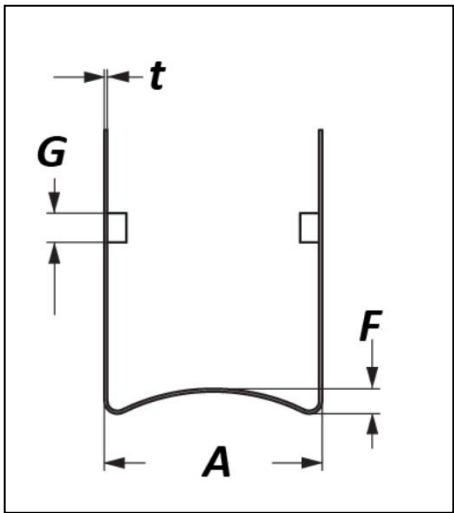

FPQ40/40-CM

Dimension				
A	42.2	mm		<i>max</i>
	1.66	in		
B	41.5	mm		<i>ref</i>
	1.63	in		
C	55.5	mm	±	0.5
	2.19	in	±	0.02
D	11.8	mm		<i>ref</i>
	0.46	in		
E	13.5	mm		<i>ref</i>
	0.53	in		
F	3.6	mm		<i>ref</i>
	0.14	in		
G	3.0	mm		<i>ref</i>
	0.12	in		
H	1.7	mm		<i>ref</i>
	0.07	in		
t	0.5	mm		<i>ref</i>
	0.02	in		