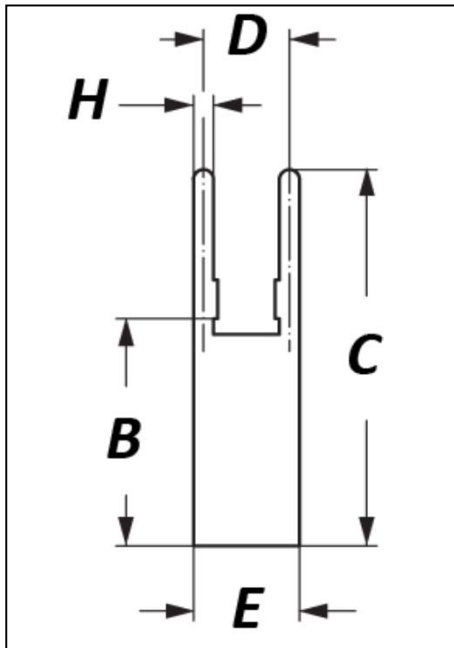

FPQ40/40-CM

Dimension				
A	42.2	mm		<i>max</i>
	1.66	in		
B	41.5	mm		<i>ref</i>
	1.63	in		
C	55.5	mm	±	0.5
	2.19	in	±	0.02
D	11.8	mm		<i>ref</i>
	0.46	in		
E	13.5	mm		<i>ref</i>
	0.53	in		
F	3.6	mm		<i>ref</i>
	0.14	in		
G	3.0	mm		<i>ref</i>
	0.12	in		
H	1.7	mm		<i>ref</i>
	0.07	in		
t	0.5	mm		<i>ref</i>
	0.02	in		