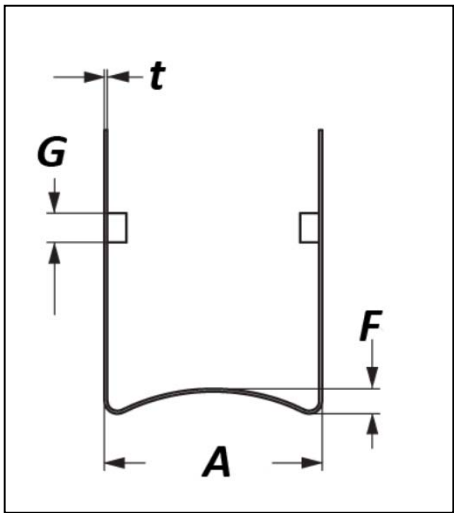

## FPQ35/35-CM

Dimension				
A	37.7	mm		<i>max</i>
	1.48	in		
B	36	mm		<i>ref</i>
	1.42	in		
C	50.5	mm	±	0.5
	1.99	in	±	0.02
D	11.3	mm		<i>ref</i>
	0.44	in		
E	13	mm		<i>ref</i>
	0.51	in		
F	2.7	mm		<i>ref</i>
	0.11	in		
G	3.0	mm		<i>ref</i>
	0.12	in		
H	1.7	mm		<i>ref</i>
	0.07	in		
t	0.5	mm		<i>ref</i>
	0.02	in		