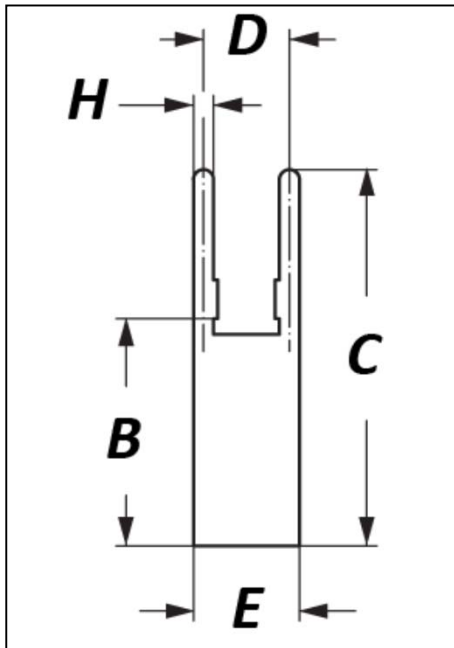

## FPQ35/35-CM

Dimension				
A	37.7	mm		<i>max</i>
	1.48	in		
B	36	mm		<i>ref</i>
	1.42	in		
C	50.5	mm	±	0.5
	1.99	in	±	0.02
D	11.3	mm		<i>ref</i>
	0.44	in		
E	13	mm		<i>ref</i>
	0.51	in		
F	2.7	mm		<i>ref</i>
	0.11	in		
G	3.0	mm		<i>ref</i>
	0.12	in		
H	1.7	mm		<i>ref</i>
	0.07	in		
t	0.5	mm		<i>ref</i>
	0.02	in		