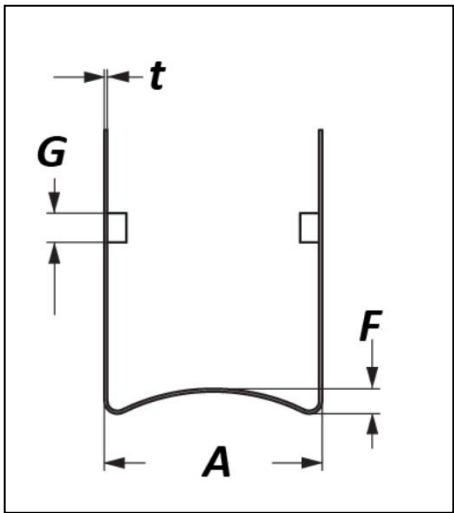

## FPQ32/20-CM

Dimension				
A	34.1	mm		<i>max</i>
	1.34	in		
B	21.5	mm		<i>ref</i>
	0.85	in		
C	33.5	mm	±	0.5
	1.32	in	±	0.02
D	10.6	mm		<i>ref</i>
	0.42	in		
E	12.3	mm		<i>ref</i>
	0.48	in		
F	2.7	mm		<i>ref</i>
	0.11	in		
G	3.0	mm		<i>ref</i>
	0.12	in		
H	1.7	mm		<i>ref</i>
	0.07	in		
t	0.4	mm		<i>ref</i>
	0.02	in		