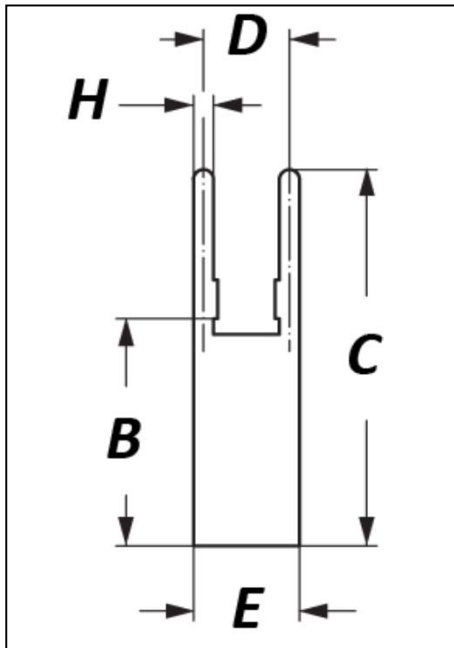

## FPQ32/20-CM

Dimension				
A	34.1	mm		<i>max</i>
	1.34	in		
B	21.5	mm		<i>ref</i>
	0.85	in		
C	33.5	mm	±	0.5
	1.32	in	±	0.02
D	10.6	mm		<i>ref</i>
	0.42	in		
E	12.3	mm		<i>ref</i>
	0.48	in		
F	2.7	mm		<i>ref</i>
	0.11	in		
G	3.0	mm		<i>ref</i>
	0.12	in		
H	1.7	mm		<i>ref</i>
	0.07	in		
t	0.4	mm		<i>ref</i>
	0.02	in		